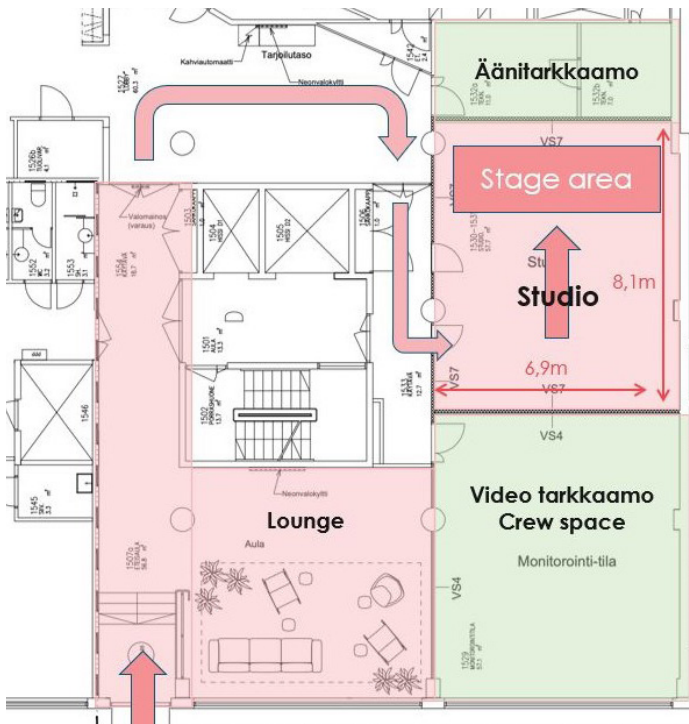

YIT WORKERY+

STUDIO

YIT Workery+ studio Helsingin Vallilassa tarjoaa erinomaiset puitteet virtuaalitaapahtuman toteuttamiseen. Studioissa on valmiina kaikki tarvittava tekniikka, joten tekninen toteutus on helppoa ja nopeaa. Lähetys voidaan tehdä mille tahansa alustalle oman monipuolisen alustamme lisäksi. Studiosta löytyy erillinen lounge sekä ääni- ja videotarkkaamot.

WORKERY+

Studiokokonaisuuteen kuuluu:

- Studiotilan koko: 8,1 m x 6,9 m, korkeus 3 m
- 85" näyttö lavalla
- Kolme robokameraa
- Lähetystekniikka
- Puhujatuki
- Peruskalusteet
- Etäyhteyksimahdollisuudet etäpuhujille.